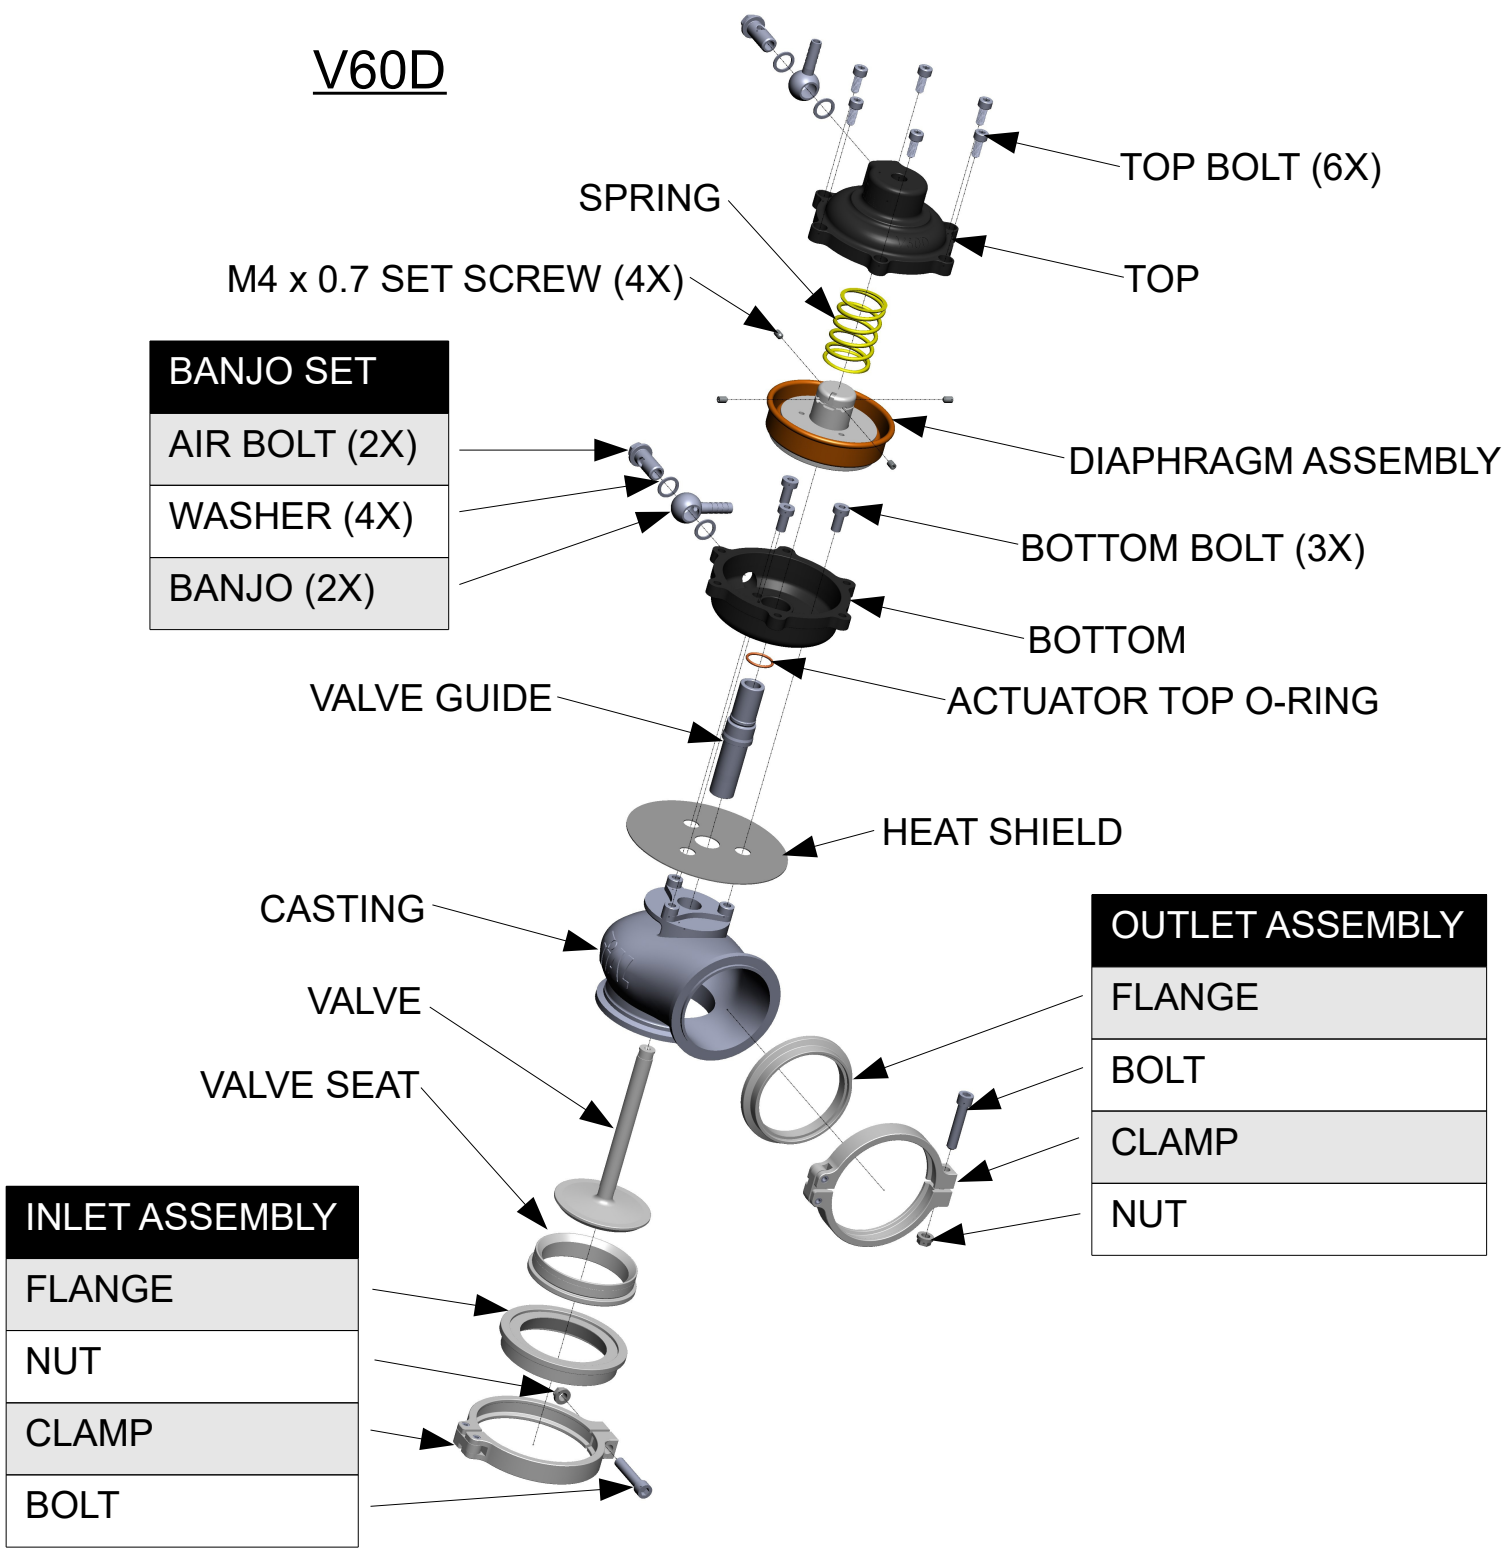

V60D

BANJO SET	
AIR BOLT (2X)	
WASHER (4X)	
BANJO (2X)	

OUTLET ASSEMBLY	
FLANGE	
BOLT	
CLAMP	
NUT	

INLET ASSEMBLY	
FLANGE	
NUT	
CLAMP	
BOLT	

PART	PART NUMBER
TOP BOLT	001858
BANJO SET	000546
DIAPHRAGM ASSEMBLY	005211
V60 INLET ASSEMBLY	003915
V60 OUTLET ASSEMBLY	003914
V60 VALVE SEAT	001066