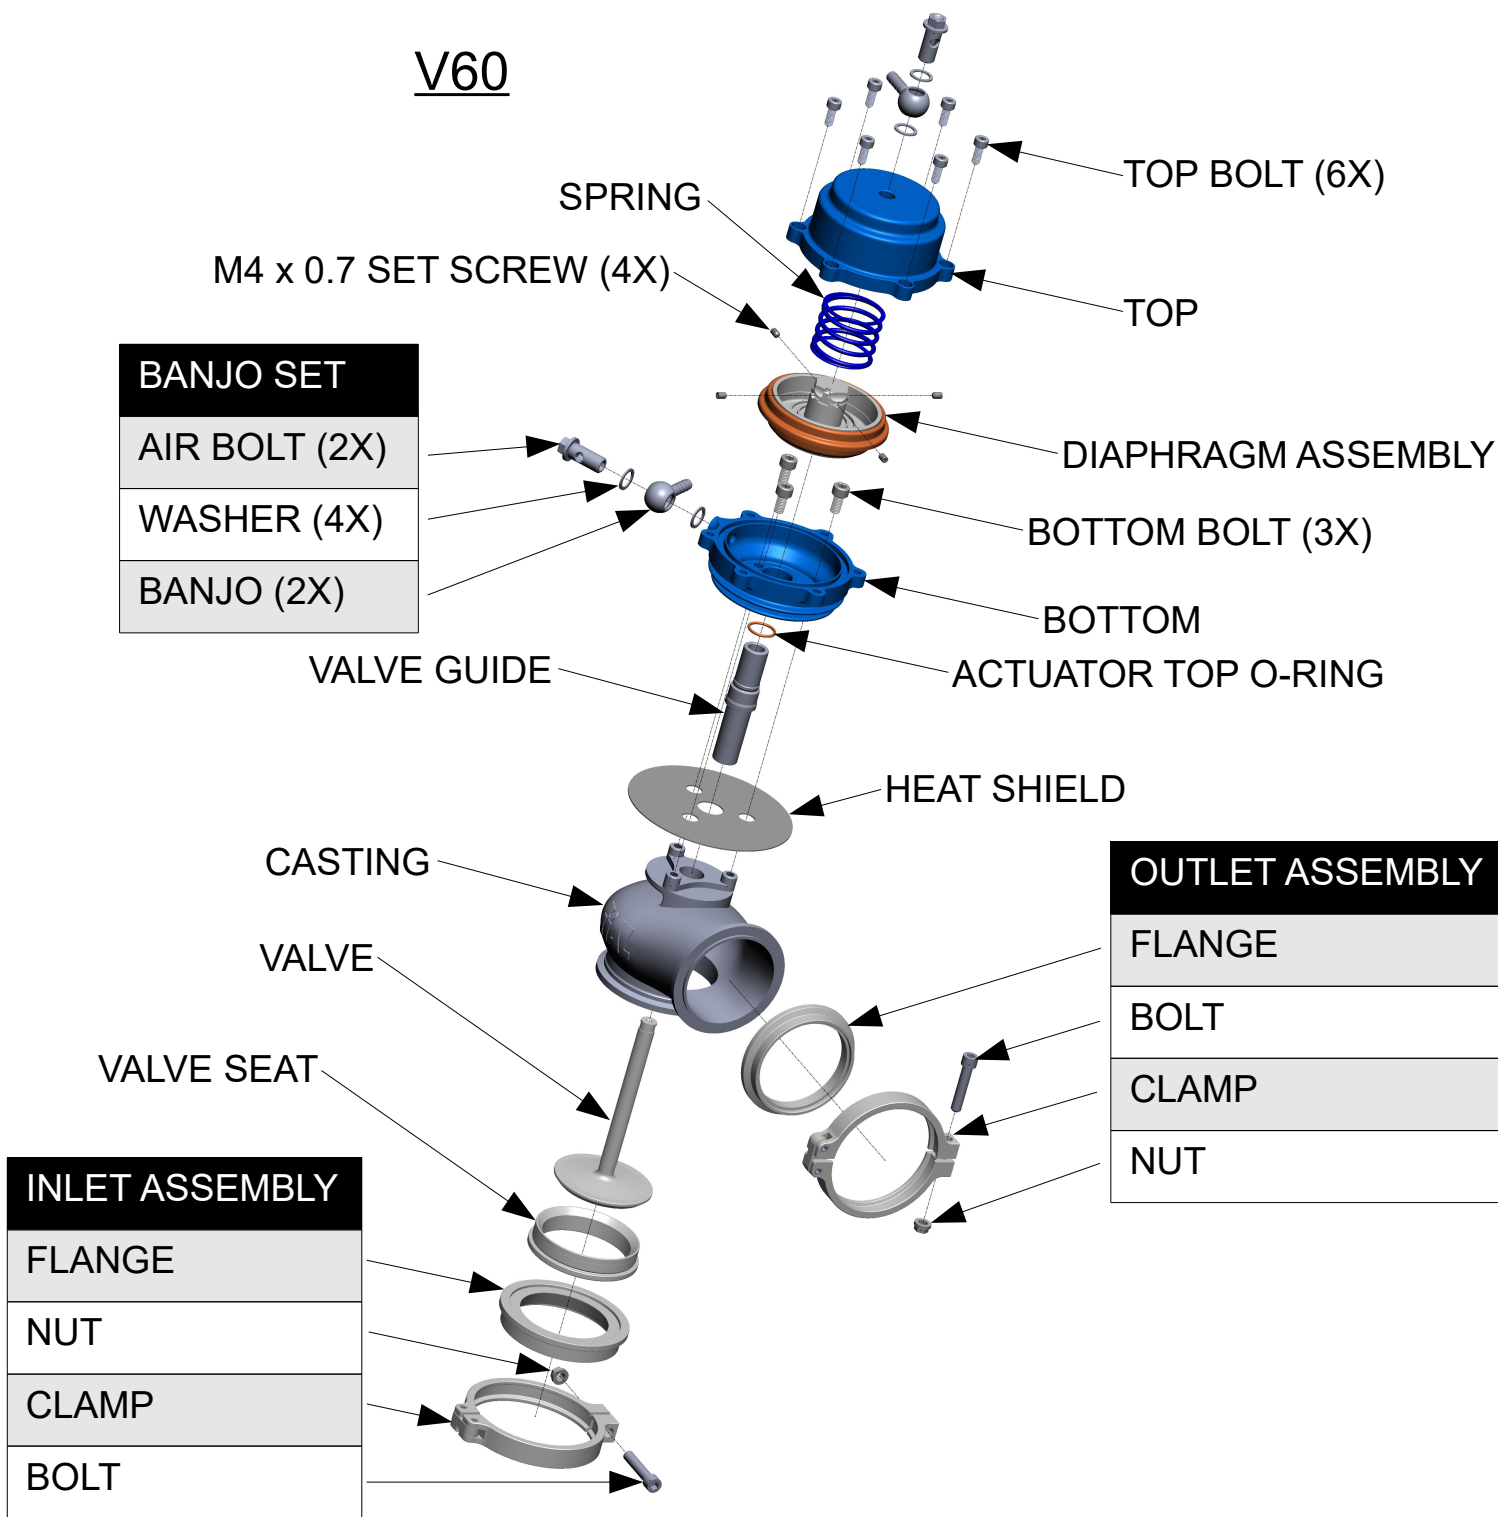

V60

PART	PART NUMBER
TOP BOLT	001858
BANJO SET	000546
DIAPHRAGM ASSEMBLY	000977
V60 INLET ASSEMBLY	003915
V60 OUTLET ASSEMBLY	003914
V60 VALVE SEAT	001066