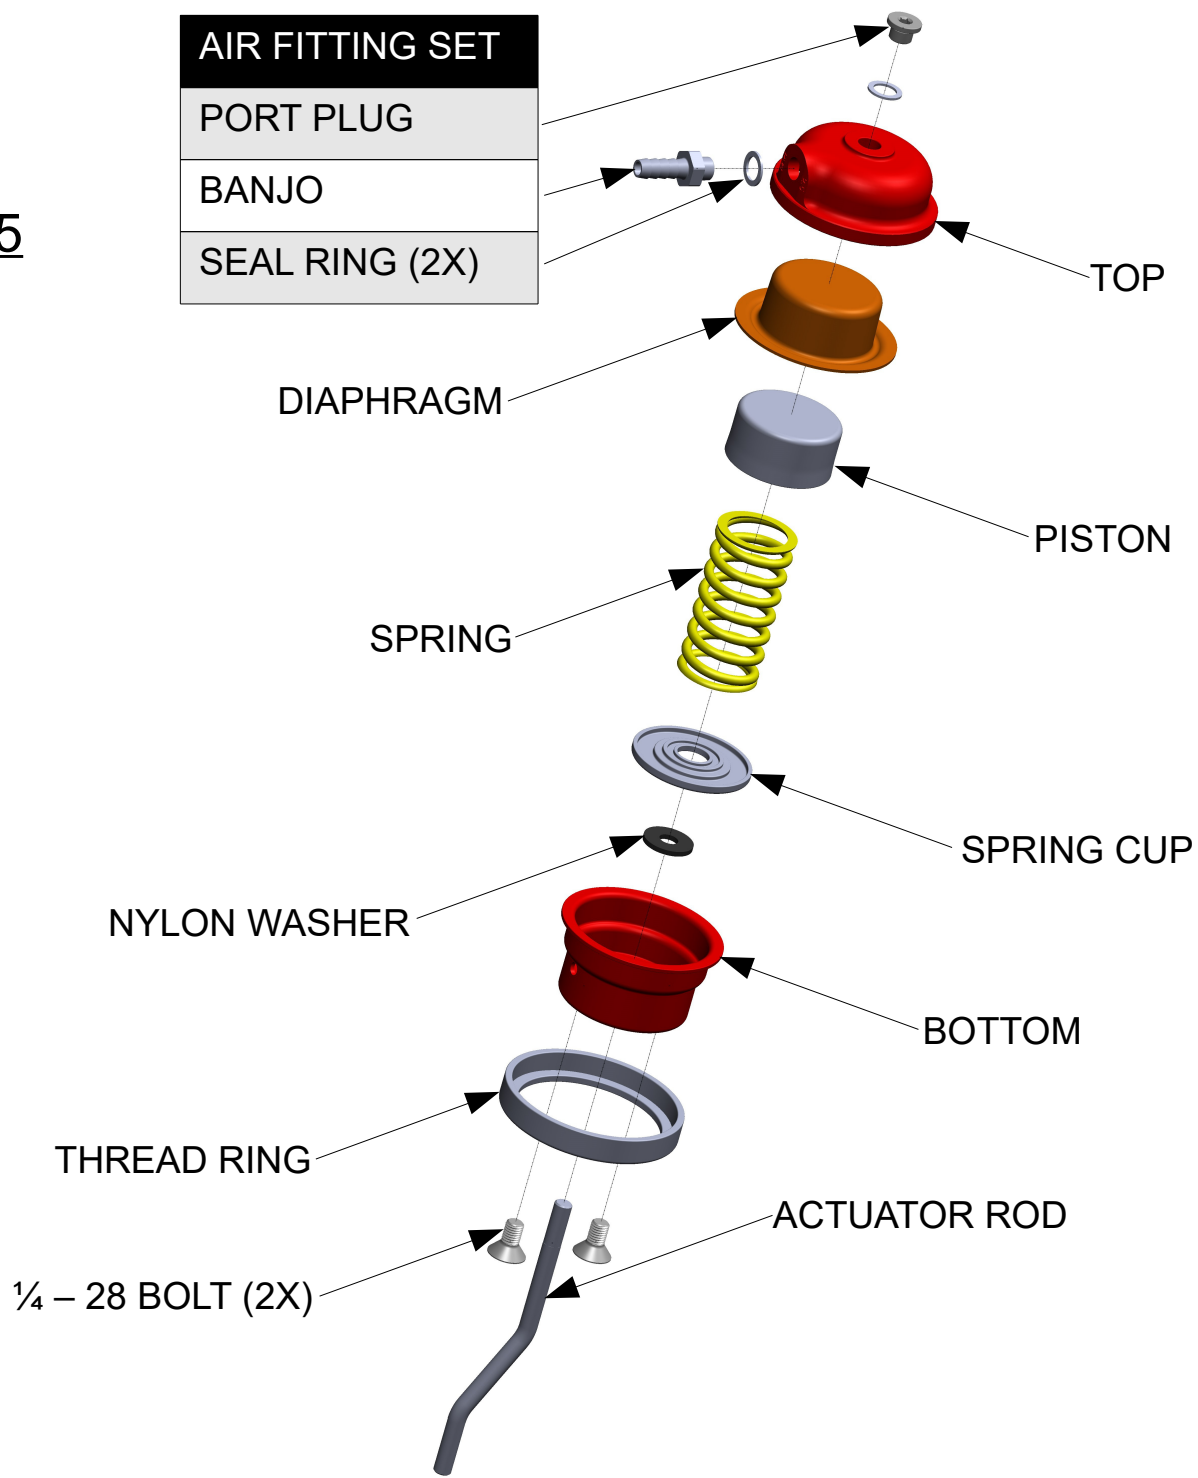

# MVI 2.5

PART	PART NUMBER
AIR FITTING SET	006315
DIAPHRAGM	004790
12 PSI SPRING	004803
6 PSI SPRING	004804
4 PSI SPRING	004805
2 PSI SPRING	005409