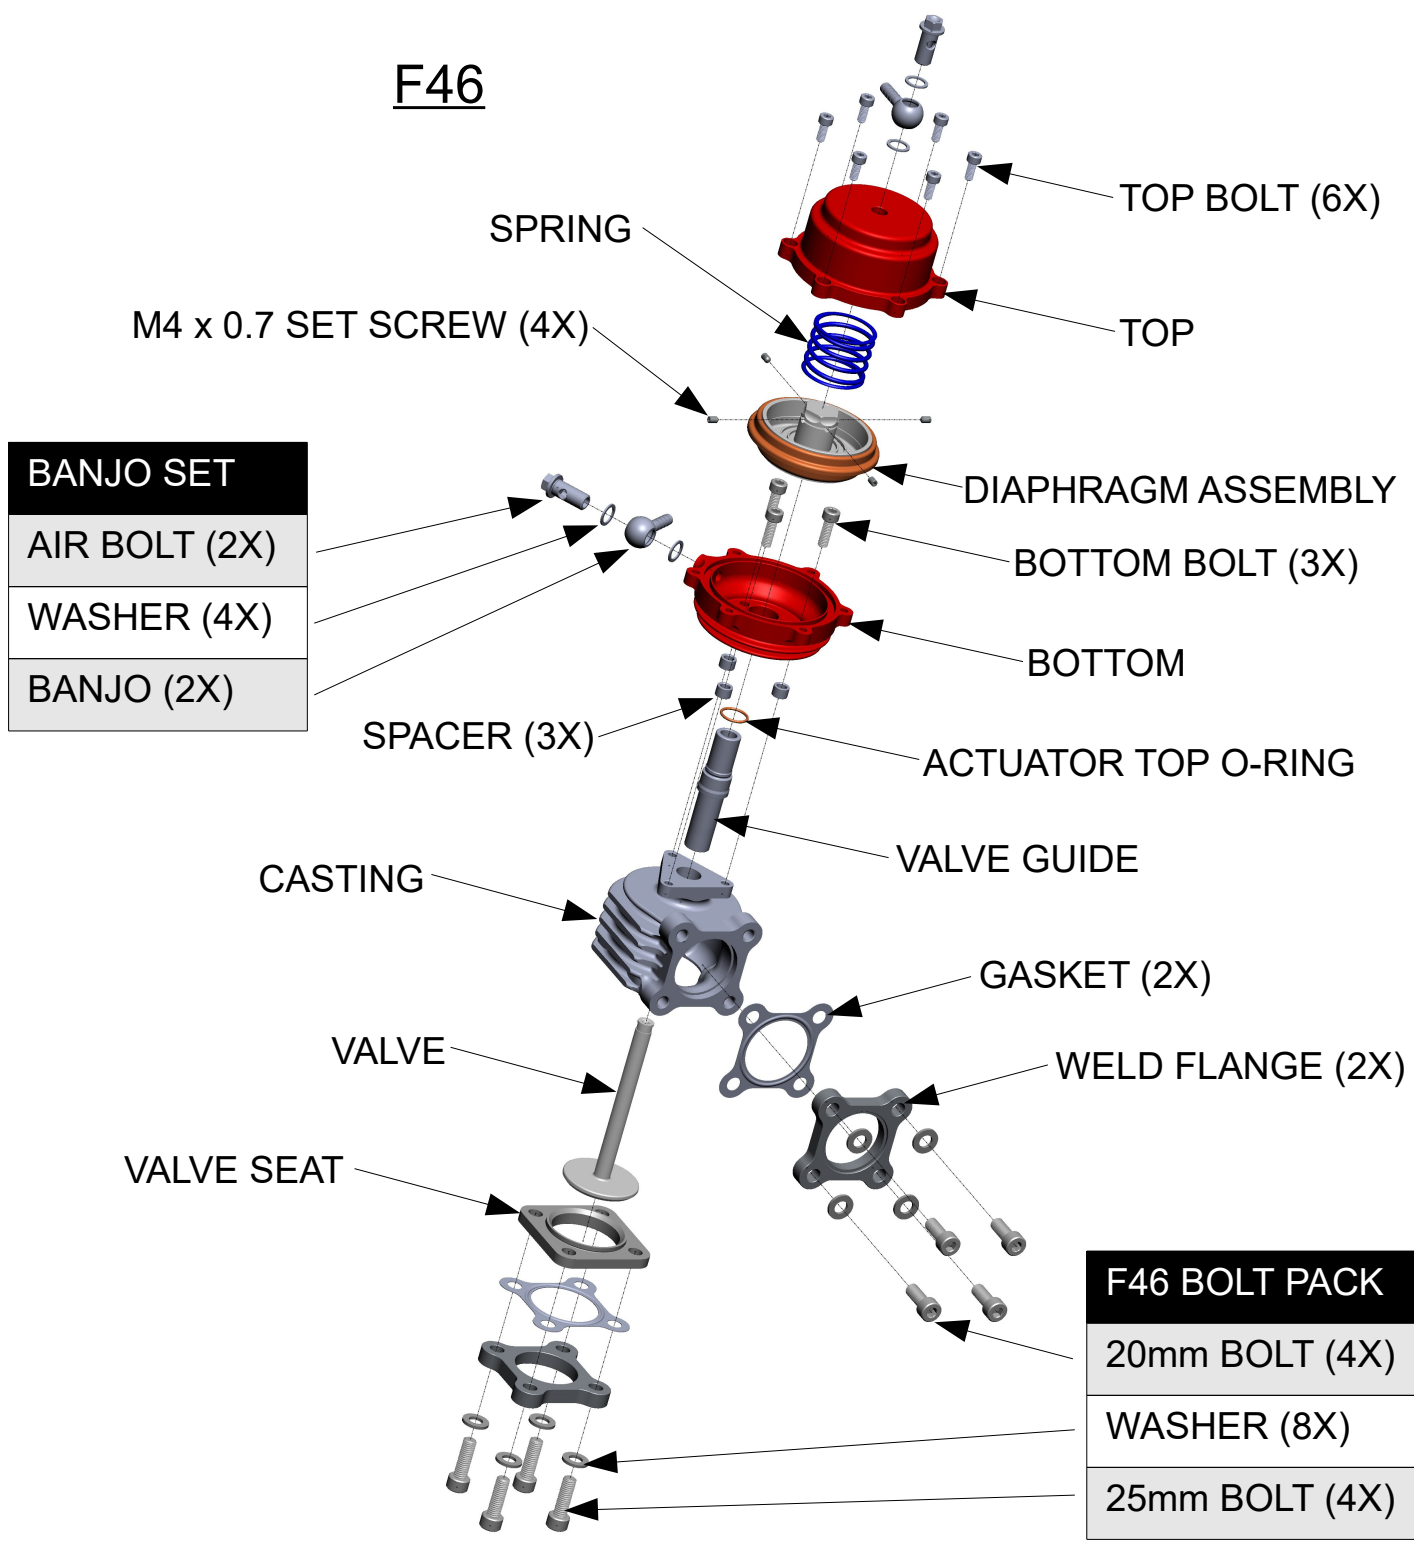

# F46

PART	PART NUMBER
TOP BOLT	001858
BANJO SET	000546
F46 GASKET	001012
F46 WELD FLANGE	001010
DIAPHRAGM ASSEMBLY	000977
F46 VALVE SEAT	001018
F46 BOLT PACK	000962

BANJO SET
AIR BOLT (2X)
WASHER (4X)
BANJO (2X)

F46 BOLT PACK
20mm BOLT (4X)
WASHER (8X)
25mm BOLT (4X)